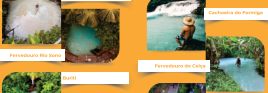

1º dia Palmas

2º dia Ponte Alta/Mateiros

3º dia Mateiros/São Félix

4º dia Mateiros/São Félix

5º dia São Félix/Palmas

Opção: Rafting, consultar valores e disponibilidade com guia.

FROTA

Acerca dos nossos veículos:
 São do tipo 4x4, Possuem ar condicionado, Opção de 5 e 7 lugares.